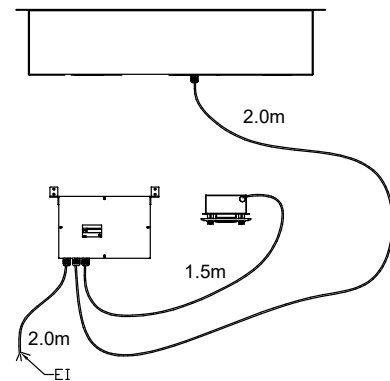

Vatten

Storlek vattenavlopp:	1"
Dimension avloppsanslutning	1"

Viktig information

Ytermått, bredd	2070 mm
Ytermått, djup	620 mm
Ytermått, höjd	380 mm
Nettovikt:	63.7 kg
Fraktvikt:	129 kg
Frakthöjd:	500 mm
Fraktbredd:	660 mm
Fraktdjup:	2100 mm
Fraktvolym:	0.69 m ³
Topptemperaturen:	-10 / 0 °C
Högsta temperatur:	-10 / 0 °C

Kyldata

Köldmedium:	R290
-------------	------

Hållbarhetsdata

Ljudnivå:	59 dBA
-----------	--------

CAPACITY	CUTOUT		LOWERING FOR FLUSH INSTALLATION		C	K
	A1	B1	A2	B2		
1GN	355	560	454	624	535	380
2GN	680		774			
3GN	1010		1104			
4GN	1330		1424			
5GN	1660		1744			
6GN	1985		2074			