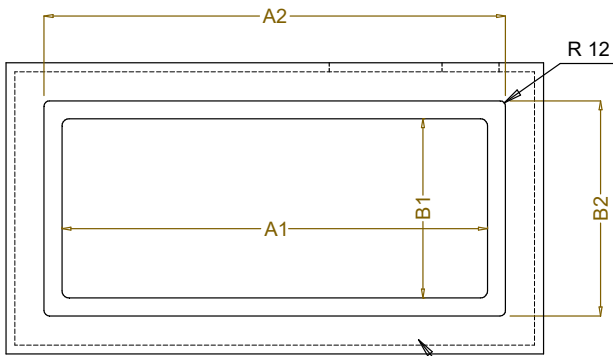

CAPACITY	CUTOUT		LOWERING FOR FLUSH INSTALLATION		C	K
	A1	B1	A2	B2		
1GN	355	560	454	624	535	380
2GN	680		774			
3GN	1010		1104			
4GN	1330		1424			
5GN	1660		1744			
6GN	1985		2074