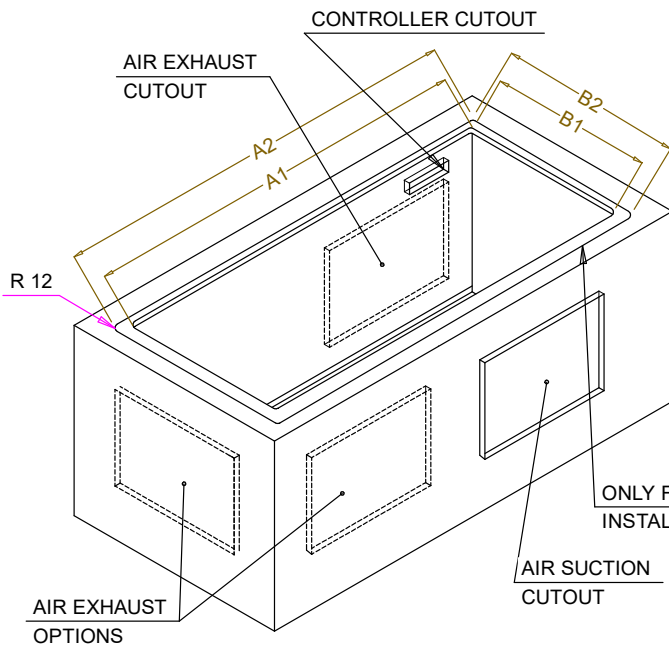

595T01Q00 - COLD QUARTZ SURFACE