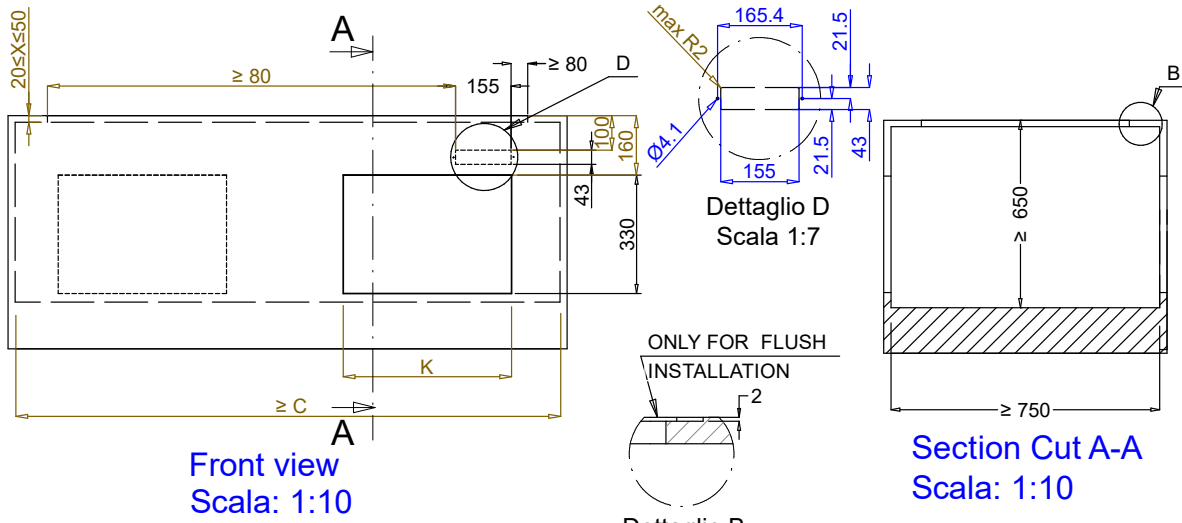

CAPACITY	CUTOUT		LOWERING FOR FLUSH INSTALLATION		C	K
	A1	B1	A2	B2		
1GN	355	560	454	624	535	380
2GN	680		774			
3GN	1010		1104			
4GN	1330		1424			
5GN	1660		1744			
6GN	1985		2074